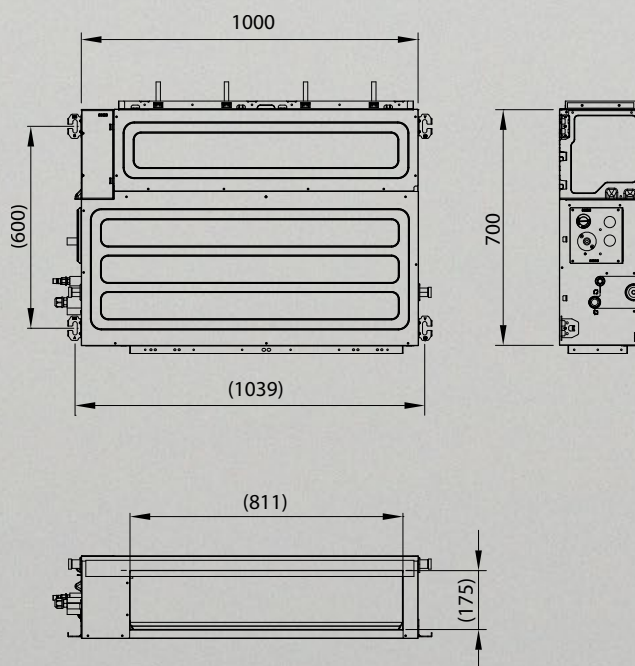

Полупромышленные традиционные
и инверторные сплит-системы.

Канальные блоки

Техническая информация

Модели: ALLD-H12/4R1B

Модели: ALMD-H18/4R1B; ALMD-H24/4R1B;
ALMD-H36/5R1B

Модели: ALMD-H18/4DR2; ALMD-H24/4DR2

Техническая информация

Модели: ALMD-H48/5R1B; ALMD-H60/5R1B

Модели: ALMD-H36/4DR2; ALMD-H48/5DR2;
ALMD-H60/5DR2

* Схемы подключения блоков на стр. 63