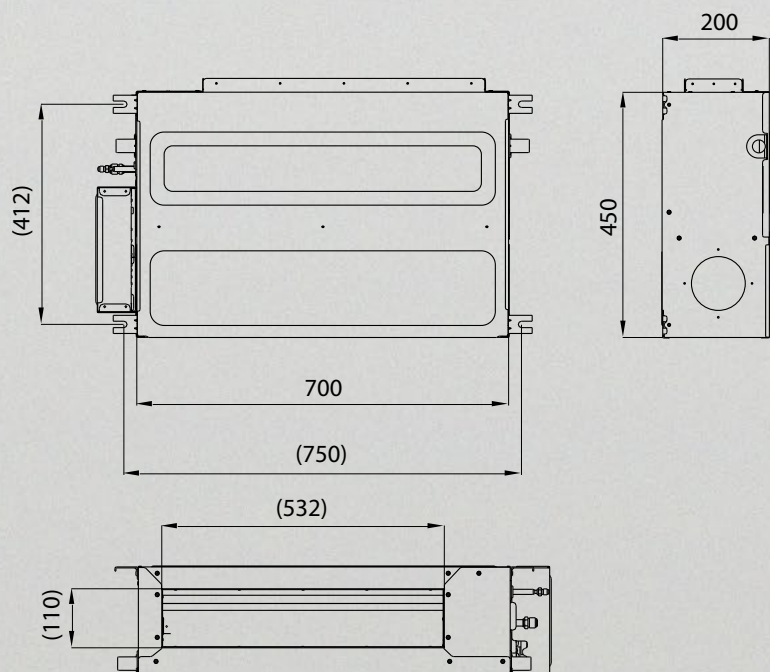

Полупромышленные традиционные
и инверторные сплит-системы.

Канальные блоки

Техническая информация

Модели: ALLD-H12/4R1B

Модели: ALMD-H18/4R1B; ALMD-H24/4R1B;
ALMD-H36/5R1B

Модели: ALMD-H18/4DR2; ALMD-H24/4DR2

Техническая информация

Модели: ALMD-H48/5R1B; ALMD-H60/5R1B

Модели: ALMD-H36/4DR2; ALMD-H48/5DR2;
ALMD-H60/5DR2

* Схемы подключения блоков на стр. 63