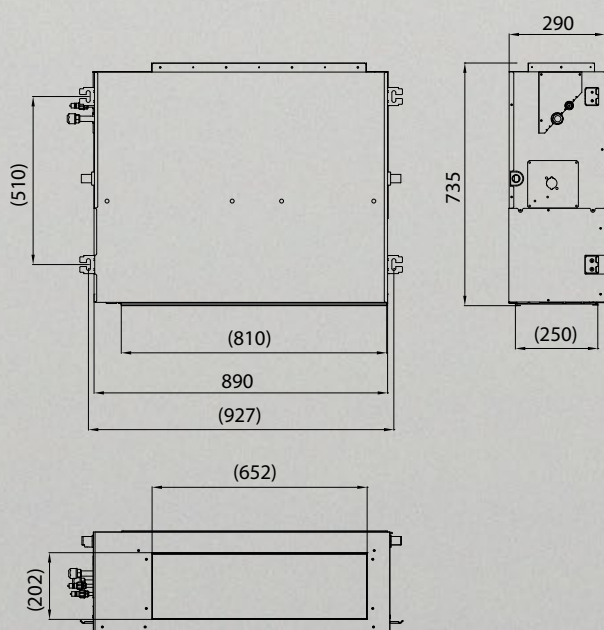

Полупромышленные традиционные
и инверторные сплит-системы.

Канальные блоки

Техническая информация

Модели: ALLD-H12/4R1B

Модели: ALMD-H18/4R1B; ALMD-H24/4R1B;
ALMD-H36/5R1B

Модели: ALMD-H18/4DR2; ALMD-H24/4DR2

Техническая информация

Модели: ALMD-H48/5R1B; ALMD-H60/5R1B

Модели: ALMD-H36/4DR2; ALMD-H48/5DR2;
ALMD-H60/5DR2

* Схемы подключения блоков на стр. 63