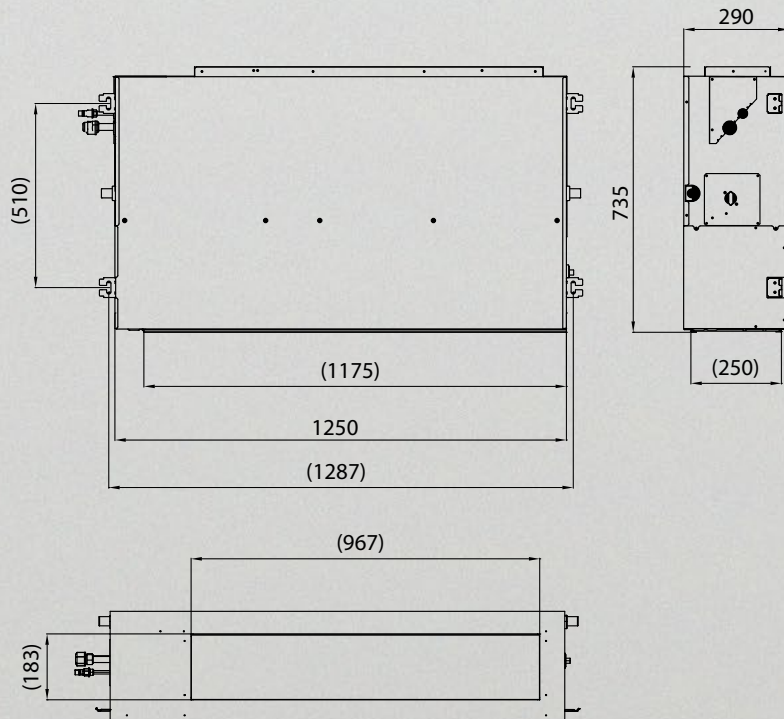

Полупромышленные традиционные
и инверторные сплит-системы.

Канальные блоки

Техническая информация

Модели: ALLD-H12/4R1B

Модели: ALMD-H18/4R1B; ALMD-H24/4R1B;
ALMD-H36/5R1B

Модели: ALMD-H18/4DR2; ALMD-H24/4DR2

Техническая информация

Модели: ALMD-H48/5R1B; ALMD-H60/5R1B

Модели: ALMD-H36/4DR2; ALMD-H48/5DR2;
ALMD-H60/5DR2

* Схемы подключения блоков на стр. 63