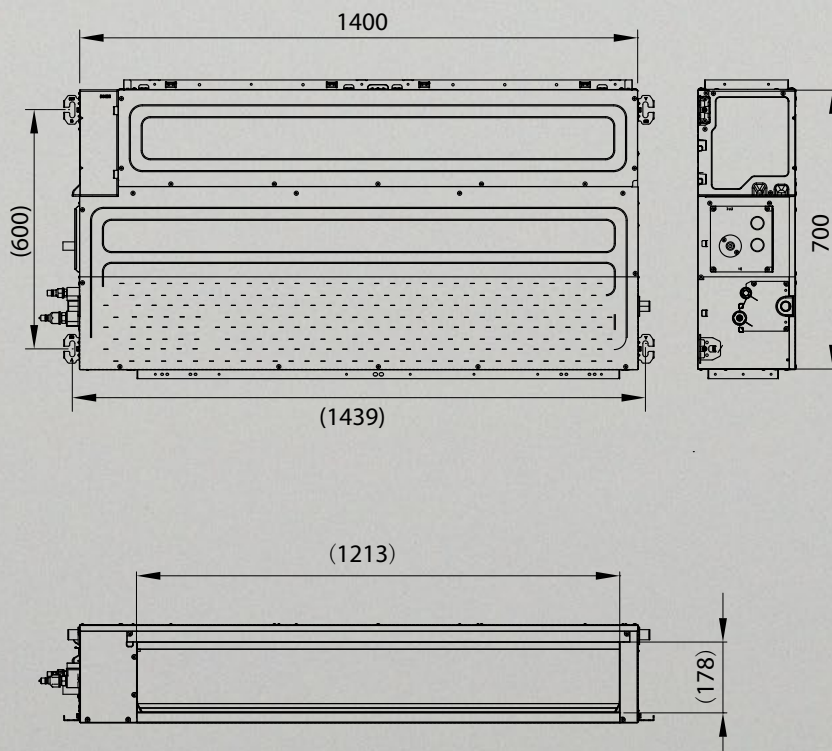

Полупромышленные традиционные
и инверторные сплит-системы.

Канальные блоки

Техническая информация

Модели: ALLD-H12/4R1B

Модели: ALMD-H18/4R1B; ALMD-H24/4R1B;
ALMD-H36/5R1B

Модели: ALMD-H18/4DR2; ALMD-H24/4DR2

Техническая информация

Модели: ALMD-H48/5R1B; ALMD-H60/5R1B

Модели: ALMD-H36/4DR2; ALMD-H48/5DR2;
ALMD-H60/5DR2

* Схемы подключения блоков на стр. 63